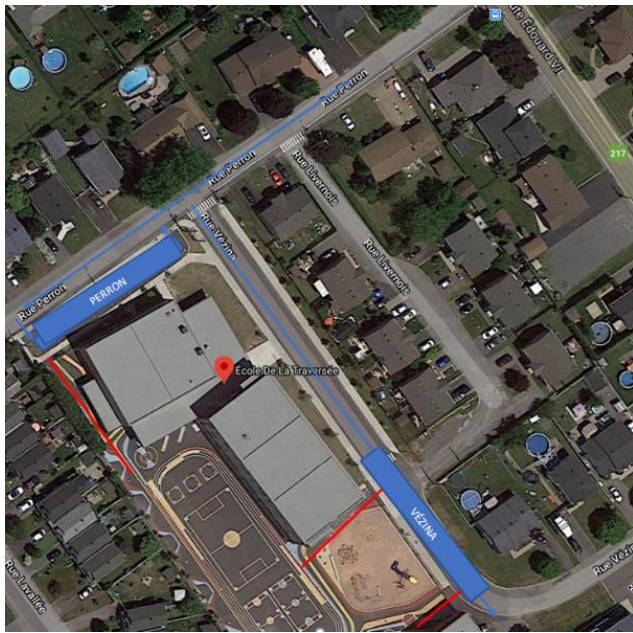

Dîner 11h13 <i>Si plusieurs enfants, convenir de l'endroit avec eux.</i>	Débarcadère Moussaillons rue Foucreault	x	x	x					x
	Débarcadère rue Vézina (entrée par Perron)	ZONE DE JEUX SÉCURISÉ (récréation)							
	Débarcadère Traversée rue Perron				x	x	x	x	x
	Stationnement								
Retour du dîner 12h31	Débarcadère Moussaillons rue Foucreault Entrée du secrétariat	x	x	x					x
	Débarcadère rue Vézina (entrée par Perron)	ZONE DE JEUX SÉCURISÉ (récréation)							
	Débarcadère Traversée rue Perron Entrée du secrétariat				x	x	x	x	x
	Stationnement								
QUAND	OÙ	Présco	1ère	2e	3e	4e	5e	6e	Adapt
Fin de la journée Entre 15h00 et 15h05 <i>Selon le départ des autobus.</i> <i>Si plusieurs enfants, convenir de l'endroit avec eux. Les parents demeurent dans leur voiture.</i>	Débarcadère Moussaillons rue Foucreault	X et fratrie							
	Débarcadère rue Vézina (entrée par Perron) APRÈS LE DÉPART DES AUTOBUS	x	x	x	x	x	x	x	
	Débarcadère Traversée rue Perron				x	x	x	x	
	Stationnement								x
Ouverture des portes du SDG 15h15 <i>Vous présenter à la porte.</i>	Débarcadère Moussaillons rue Foucreault Porte #6	x	x	x					x
	Débarcadère rue Vézina (entrée par Perron) Entrée principale				x	x	x	x	x
	Stationnement	x	x	x					

DÉBARCADÈRES DE L'ÉCOLE DE LA TRAVERSÉE

Perron et Vézina

DÉBARCADÈRE DE L'ÉCOLE DES MOUSSAILLONS

Rue Foucreault