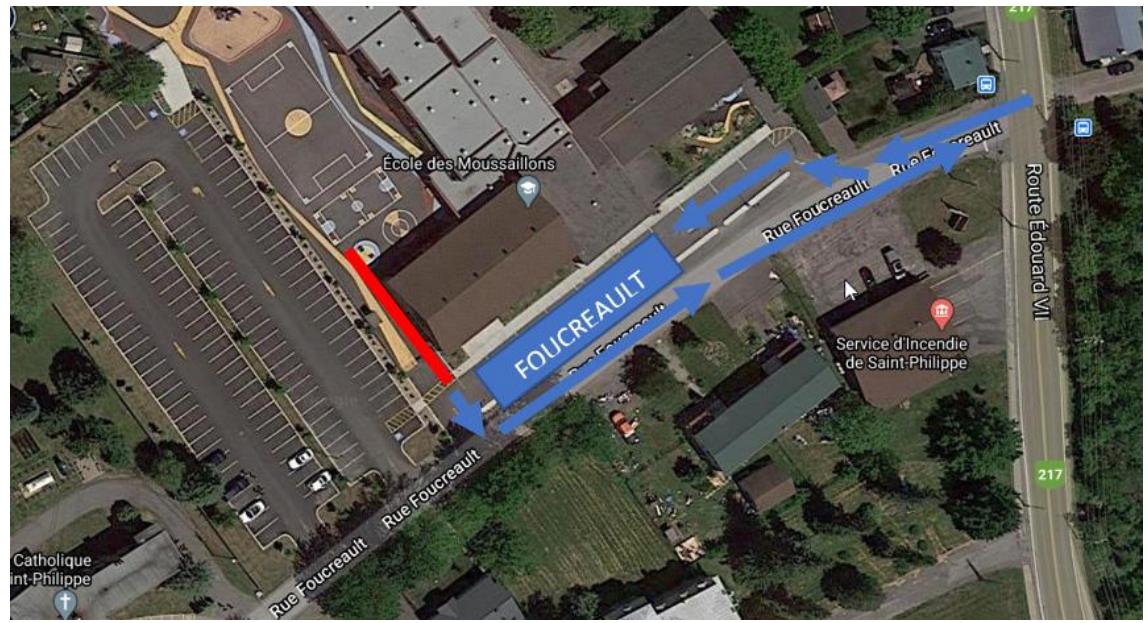

Dîner 11h13 <i>Si plusieurs enfants, convenir de l'endroit avec eux.</i>	Débarcadère Moussaillons rue Foucreault	x	x	x					x
	Débarcadère rue Vézina (entrée par Perron)	ZONE DE JEUX SÉCURISÉ (récréation)							
	Débarcadère Traversée rue Perron				x	x	x	x	x
	Stationnement								
Retour du dîner 12h31	Débarcadère Moussaillons rue Foucreault Entrée du secrétariat	x	x	x					x
	Débarcadère rue Vézina (entrée par Perron)	ZONE DE JEUX SÉCURISÉ (récréation)							
	Débarcadère Traversée rue Perron Entrée du secrétariat				x	x	x	x	x
	Stationnement								
QUAND	OÙ	Présco	1ère	2e	3e	4e	5e	6e	Adapt
Fin de la journée Entre 15h00 et 15h05 <i>Selon le départ des autobus.</i> <i>Si plusieurs enfants, convenir de l'endroit avec eux. Les parents demeurent dans leur voiture.</i>	Débarcadère Moussaillons rue Foucreault	X et fratrie							
	Débarcadère rue Vézina (entrée par Perron) APRÈS LE DÉPART DES AUTOBUS	x	x	x	x	x	x	x	
	Débarcadère Traversée rue Perron				x	x	x	x	
	Stationnement								x
Ouverture des portes du SDG 15h15 <i>Vous présenter à la porte.</i>	Débarcadère Moussaillons rue Foucreault Porte #6	x	x	x					x
	Débarcadère rue Vézina (entrée par Perron) Entrée principale				x	x	x	x	x
	Stationnement	x	x	x					

DÉBARCADÈRES DE L'ÉCOLE DE LA TRAVERSÉE

Perron et Vézina

DÉBARCADÈRE DE L'ÉCOLE DES MOUSSAILLONS

Rue Foucreault